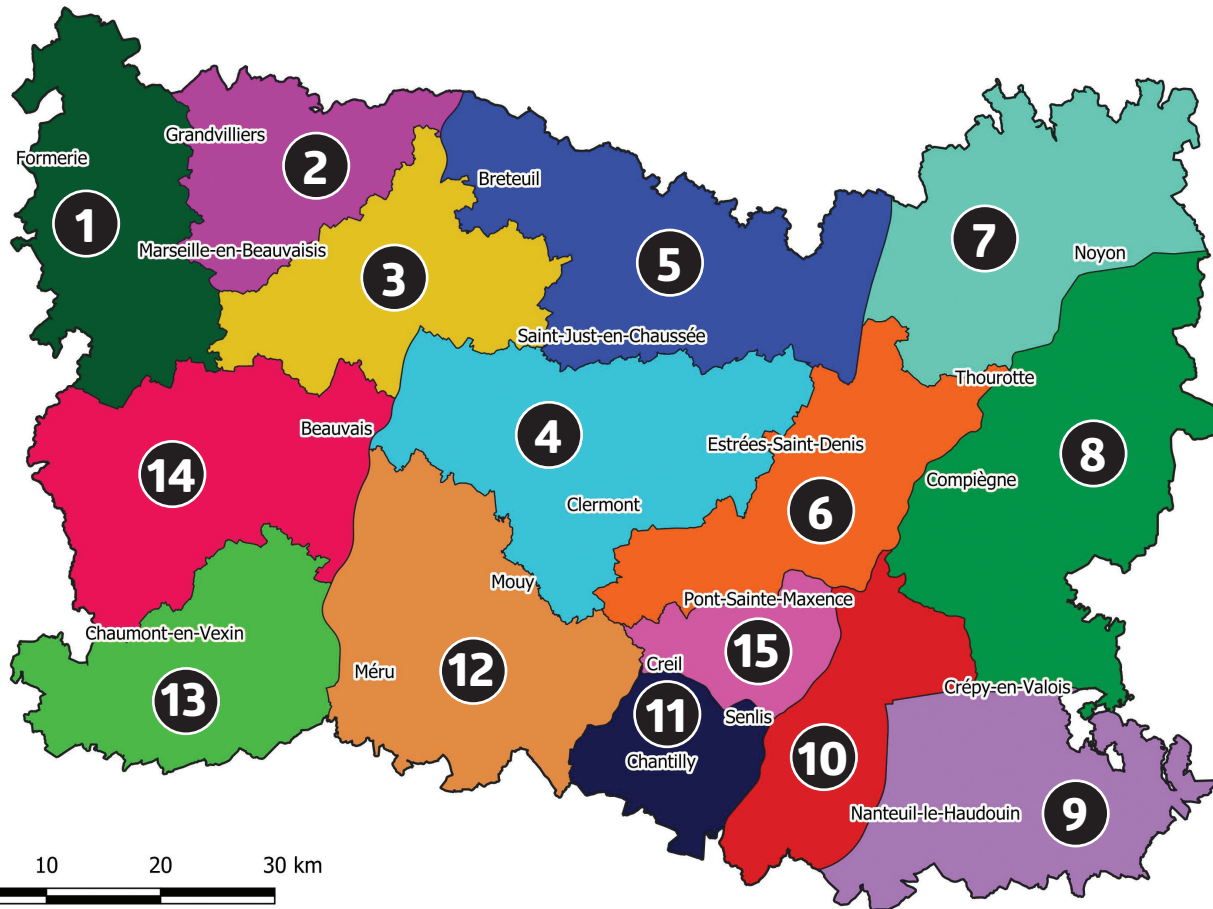

Circonscriptions des Lieutenants de Louveterie 2020-2024

0 10 20 30 km

Source : Flux WMS geoportail
07/2021, FDC60

Secteur N°1

Bruno JOURDAIN

60112 Verderel les Sauqueuse

☎ 06 21 27 33 55

Secteur N°2