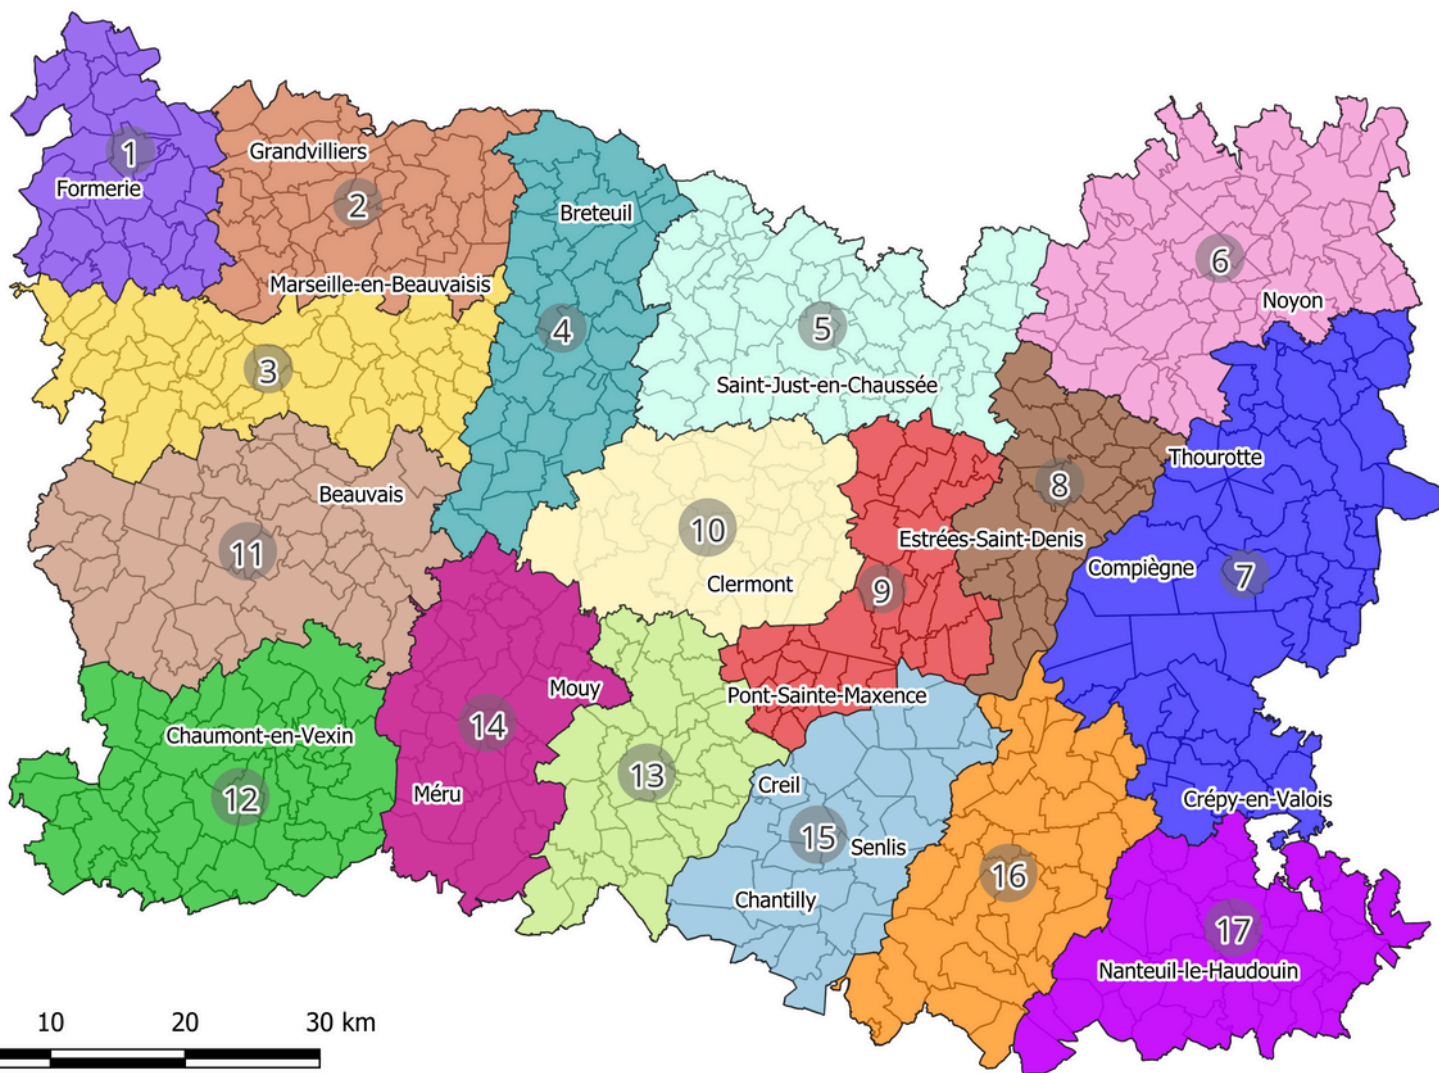

# Circonscriptions des Lieutenants de Louvetrie 2025 - 2029

Source : FDC60/ DDT60, janvier 2025

- Secteur N°1**  
**Thomas BOCQUET**  
60210 Saint Thibault  
☎ 06 87 70 41 06
- Secteur N°2**  
**Vincent VEILLARD**  
60210 Saint-Thibault  
☎ 06 23 05 43 79
- Secteur N°3**  
**Bruno JOURDAIN**  
60112 Verderel-lès-Sauqueuse  
☎ 06 21 27 33 55
- Secteur N°4**  
**Benoit BOURNONVILLE**  
60480 Montreuil-sur-Brèche  
☎ 06 63 85 77 99
- Secteur N°5**  
**Marc CHIVOT**  
60130 Plainval  
☎ 06 87 28 15 60
- Secteur N°6**  
**Alain TORREKENS**  
60310 Plessis-de-Roye  
☎ 06 73 26 37 38
- Secteur N°7**  
**Alain CUGNIERE**  
60350 Pierrefonds  
☎ 06 72 80 24 82
- Secteur N°8**  
**Marc SENECHAL**  
60420 Le Fretoy-Vaux  
☎ 06 83 34 31 29
- Secteur N°9**  
**Alain JAROTEK**  
60420 Menevillers  
☎ 06 82 11 23 46
- Secteur N°10**  
**Michel LE NORMAND**  
60840 Breuil-le-Sec  
☎ 06 08 25 07 71
- Olivier LEVIEL**  
60600 Airion  
☎ 06 28 05 56 95
- Secteur N°11**  
**Thierry MARY**  
60650 La-Chapelle-aux-Pots  
☎ 06 14 59 00 95
- Secteur N°12**  
**Patrick VIVILLE**  
60110 Méru  
☎ 06 09 95 70 72
- Secteur N°13**  
**Théo POISOT**  
60250 Bury  
☎ 06 79 35 41 82
- Secteur N°14**  
**Luc VANDENABEELE**  
60540 Bornel  
☎ 06 32 30 22 87
- Stéphane SOHIER**  
60600 Breuil-le-Vert  
☎ 06 17 93 65 45
- Secteur N°15**  
**Charles PINSSON**  
60460 Précý-sur-Oise  
☎ 06 11 35 33 77
- Secteur N°16**  
**Louis FERRY**  
60800 Trumilly  
☎ 06 81 39 48 84
- Alain CZAPNIK**  
60134 Villers-Saint-Sépulcre  
☎ 06 17 89 31 02
- Secteur N°17**  
**Yves HAUSSY**  
60440 Nanteuil-le-Haudouin  
☎ 06 07 36 73 41
- Henry HAQUIN**  
60800 Crépy-en-Valois  
☎ 06 07 77 00 29